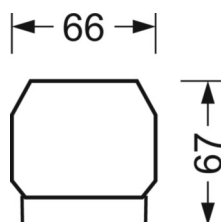

Механика

цвет корпуса	белый стандартный для электротехники RAL 9016
размеры (LxWxH/DxH)	1531mm x 55mm x 37mm
вес (нетто)	1.75kg
Вид монтажа	сборка трековых систем, световая структура

DEEP-LINK

<https://www.regiolux.de/ru/article/19535004350>

Ссылка	LED 9000lm 830
ηLB	100 %
Φ ↓/↑	98 % / 2 %
UGR поп./вдоль	20.4 / 21.2

размеры

L	1531 mm	Длина
B	55 mm	Ширина
H	37 mm	Высота