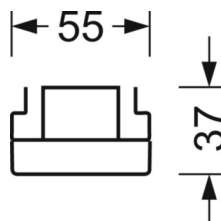

Механика

цвет корпуса	белый стандартный для электротехники RAL 9016
размеры (LxWxH/DxH)	1531mm x 55mm x 37mm
вес (нетто)	1.75kg
Вид монтажа	сборка трековых систем, световая структура

DEEP-LINK

<https://www.regiolux.de/ru/article/19535004350>

Ссылка	LED 9000lm 830
ηLB	100 %
Φ ↓/↑	98 % / 2 %
UGR поп./вдоль	20.4 / 21.2

размеры

L	1531 mm	Длина
B	55 mm	Ширина
H	37 mm	Высота