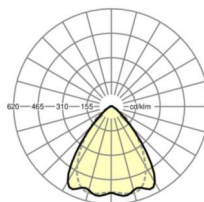

Механика

цвет корпуса	белый стандартный для электротехники RAL 9016
размеры (LxWxH/DxH)	1531mm x 55mm x 37mm
вес (нетто)	1.75kg
Вид монтажа	сборка трековых систем, световая структура

DEEP-LINK

<https://www.regiolux.de/ru/article/19535004350>

Ссылка	LED 9000lm 830
ηLB	100 %
Φ ↓/↑	98 % / 2 %
UGR поп./вдоль	20.4 / 21.2

размеры

L	1531 mm	Длина
B	55 mm	Ширина
H	37 mm	Высота